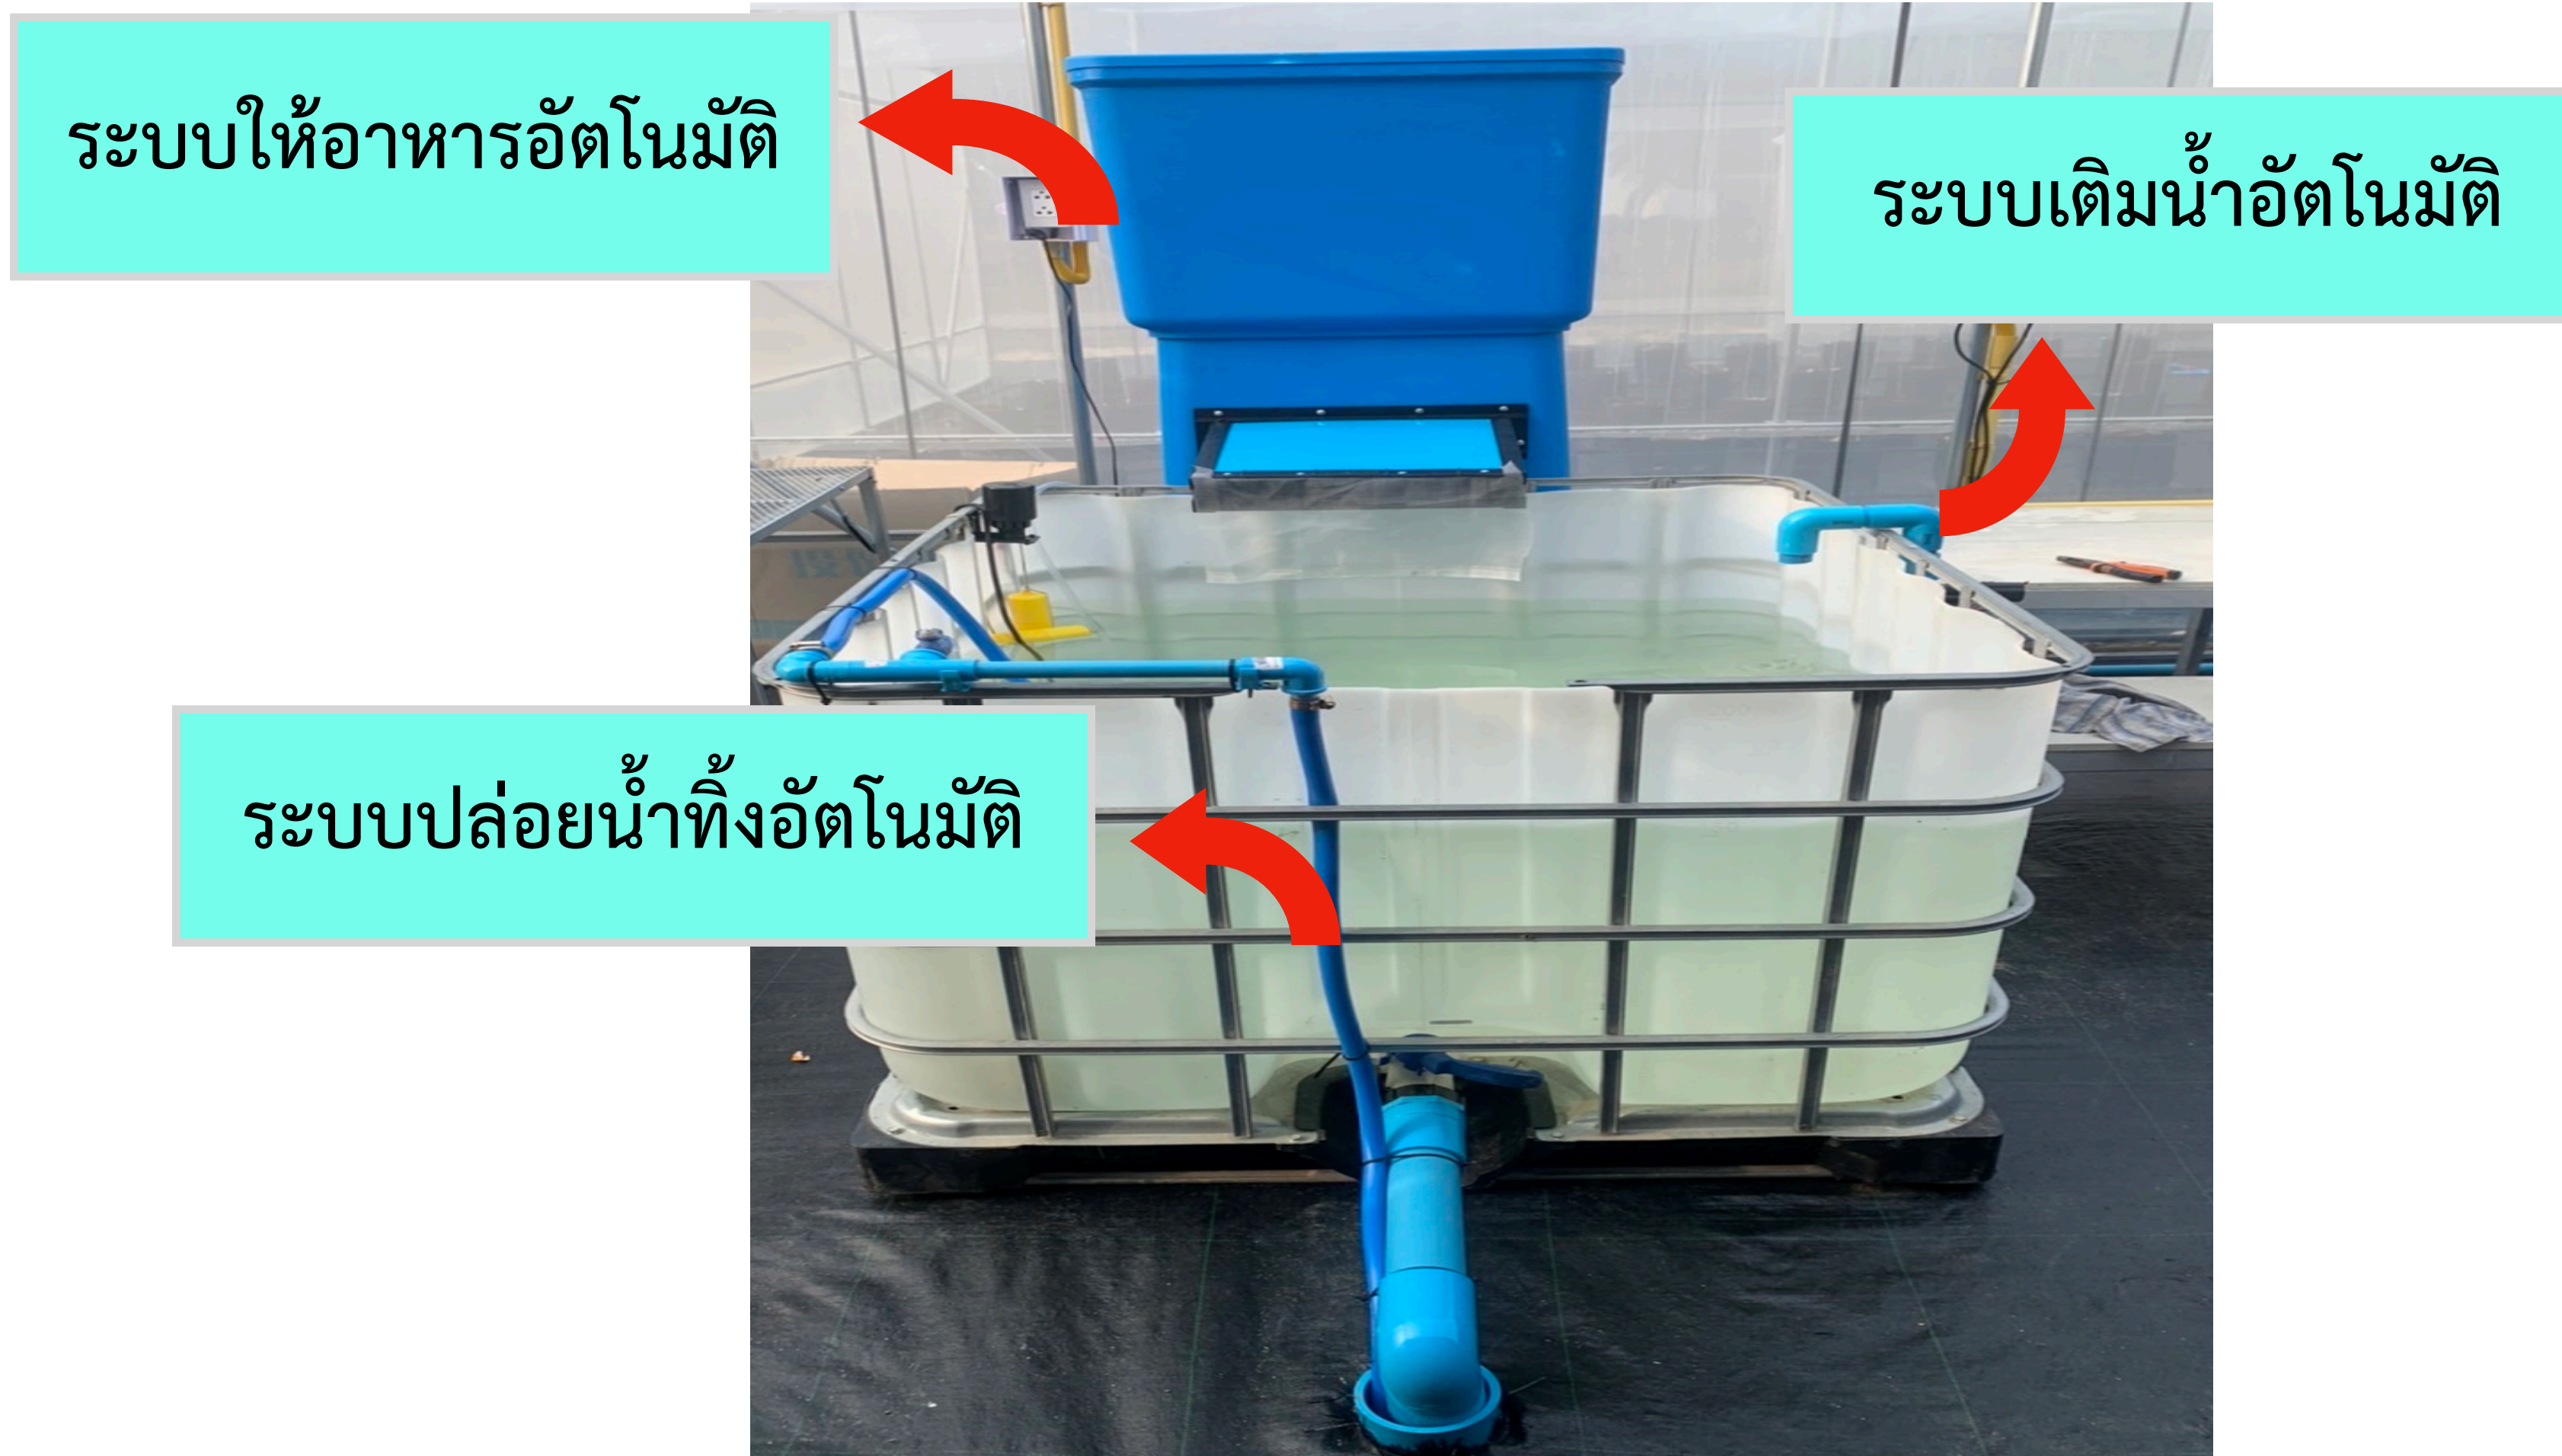

# ต้นแบบนวัตกรรมการเลี้ยงกบด้วยเกษตรอัจฉริยะในชุมชน (Smart Frog at Home)

ระบบให้อาหารอัตโนมัติ

ระบบล้างอัตโนมัติ

ระบบปล่อยน้ำทิ้งอัตโนมัติ

# ต้นแบบนวัตกรรมการปลูกพืชในระบบโรงเรือนอัจฉริยะในชุมชน (Smart Minimal Greenhouse)

เซนเซอร์วัดค่า pH

ระบบจ่ายปุ๋ยอัตโนมัติ

เซนเซอร์วัดค่า Ec

# ต้นแบบระบบการประมวลผลนวัตกรรมเกษตรอัจฉริยะแบบองค์รวม

ตู้ควบคุมระบบ  
1:ระบบเลี้ยงปลา  
2:ระบบเลี้ยงกบ  
3:ระบบปลูกพืช