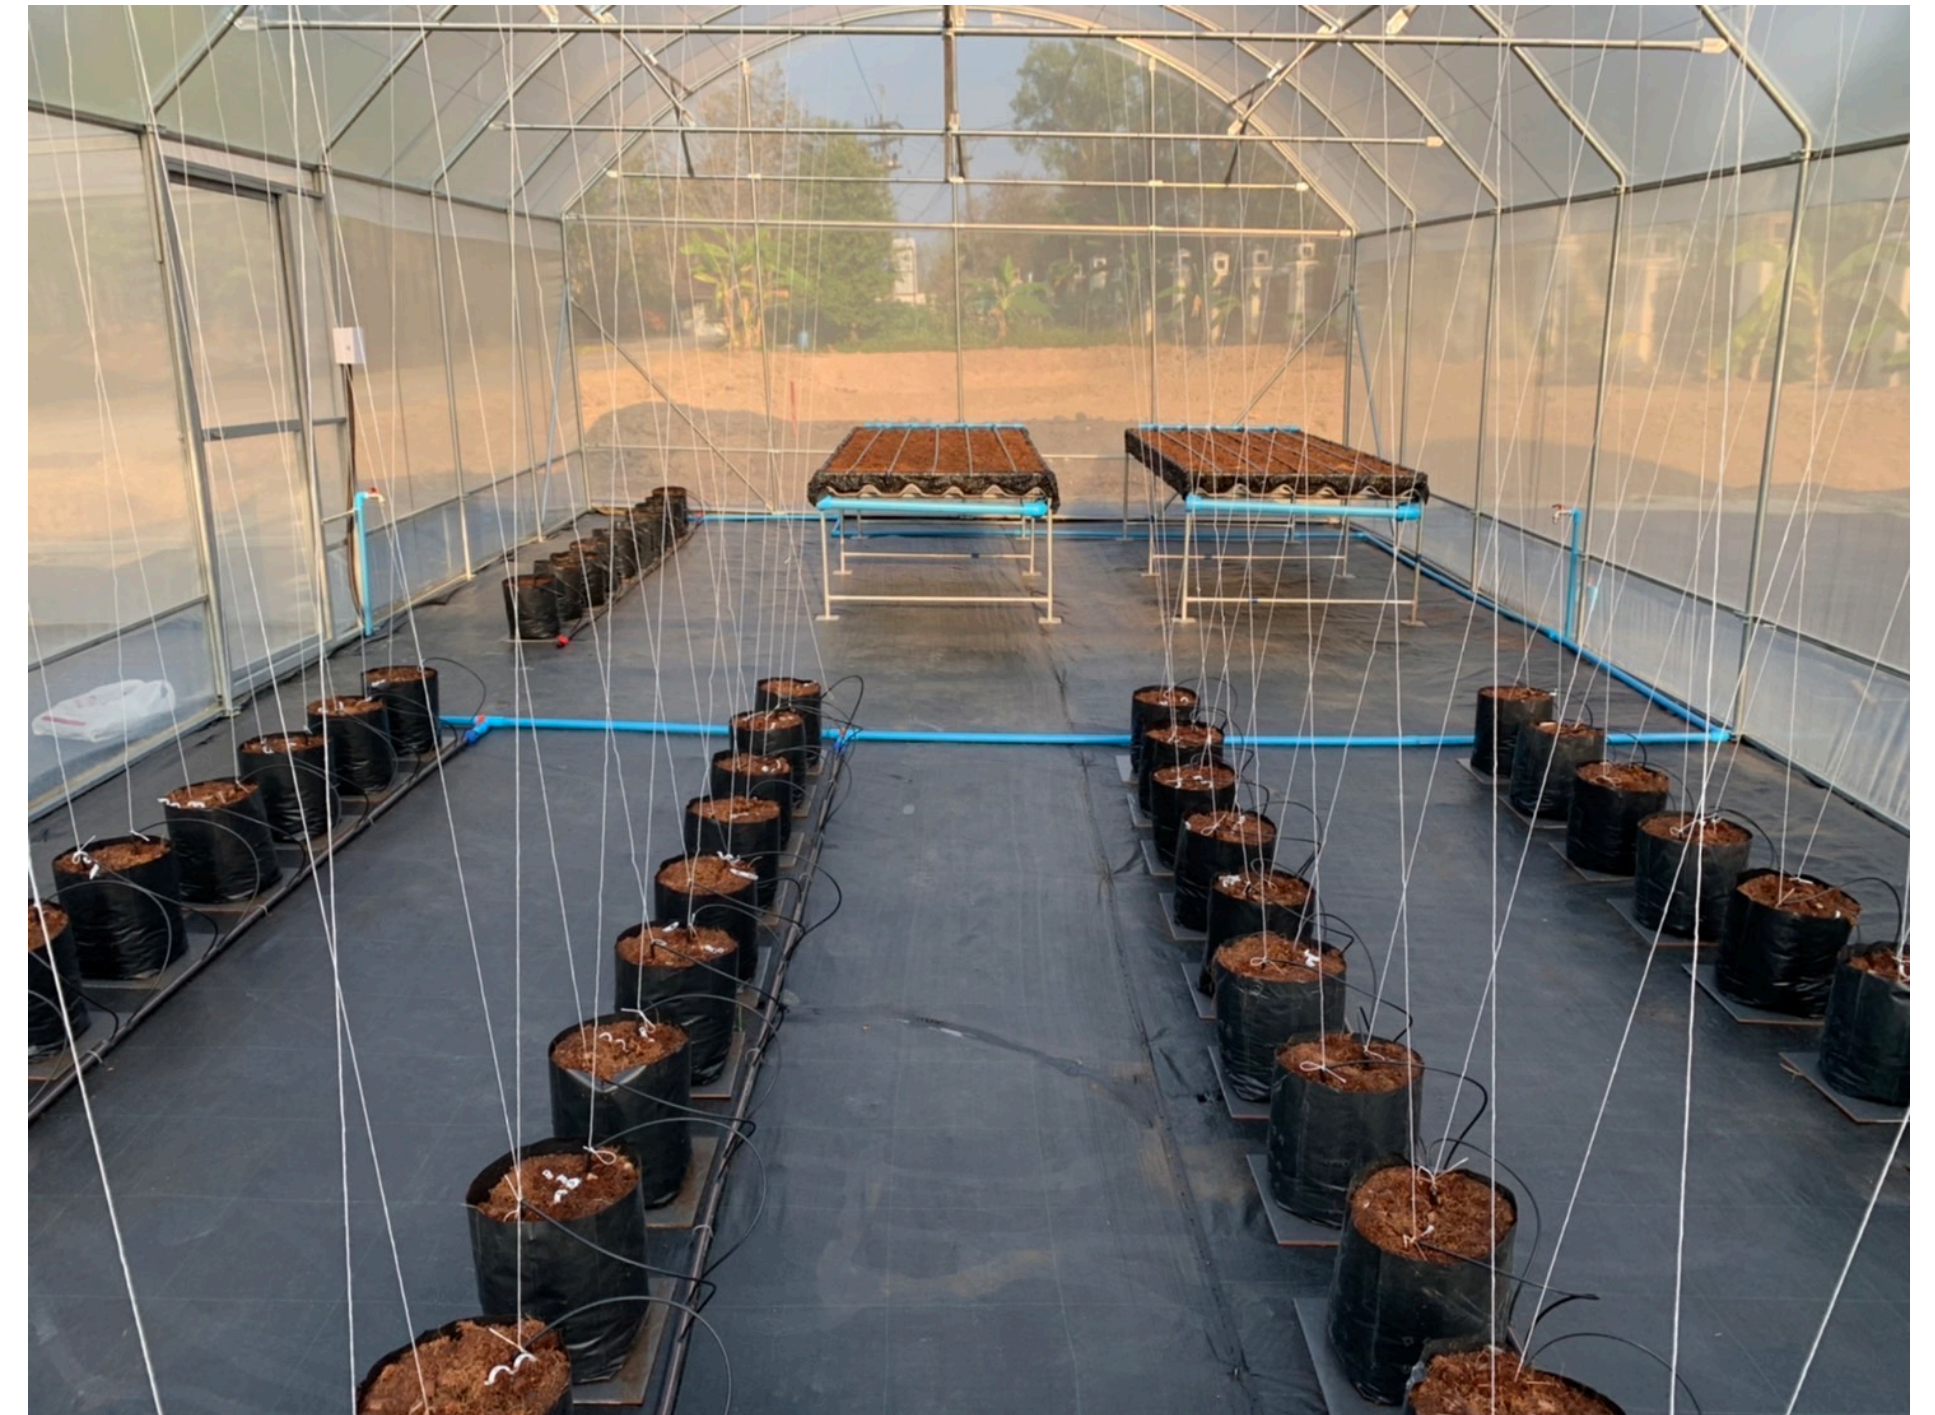

# ต้นแบบนวัตกรรมการปลูกพืชในระบบโรงเรือนอัจฉริยะในชุมชน (Smart Minimal Greenhouse)

เซนเซอร์วัดค่า pH

ระบบจ่ายปุ๋ยอัตโนมัติ

เซนเซอร์วัดค่า Ec

# ต้นแบบระบบการประมวลผลนวัตกรรมเกษตรอัจฉริยะแบบองค์รวม

ตู้ควบคุมระบบ  
1:ระบบเลี้ยงปลา  
2:ระบบเลี้ยงกบ  
3:ระบบปลูกพืช