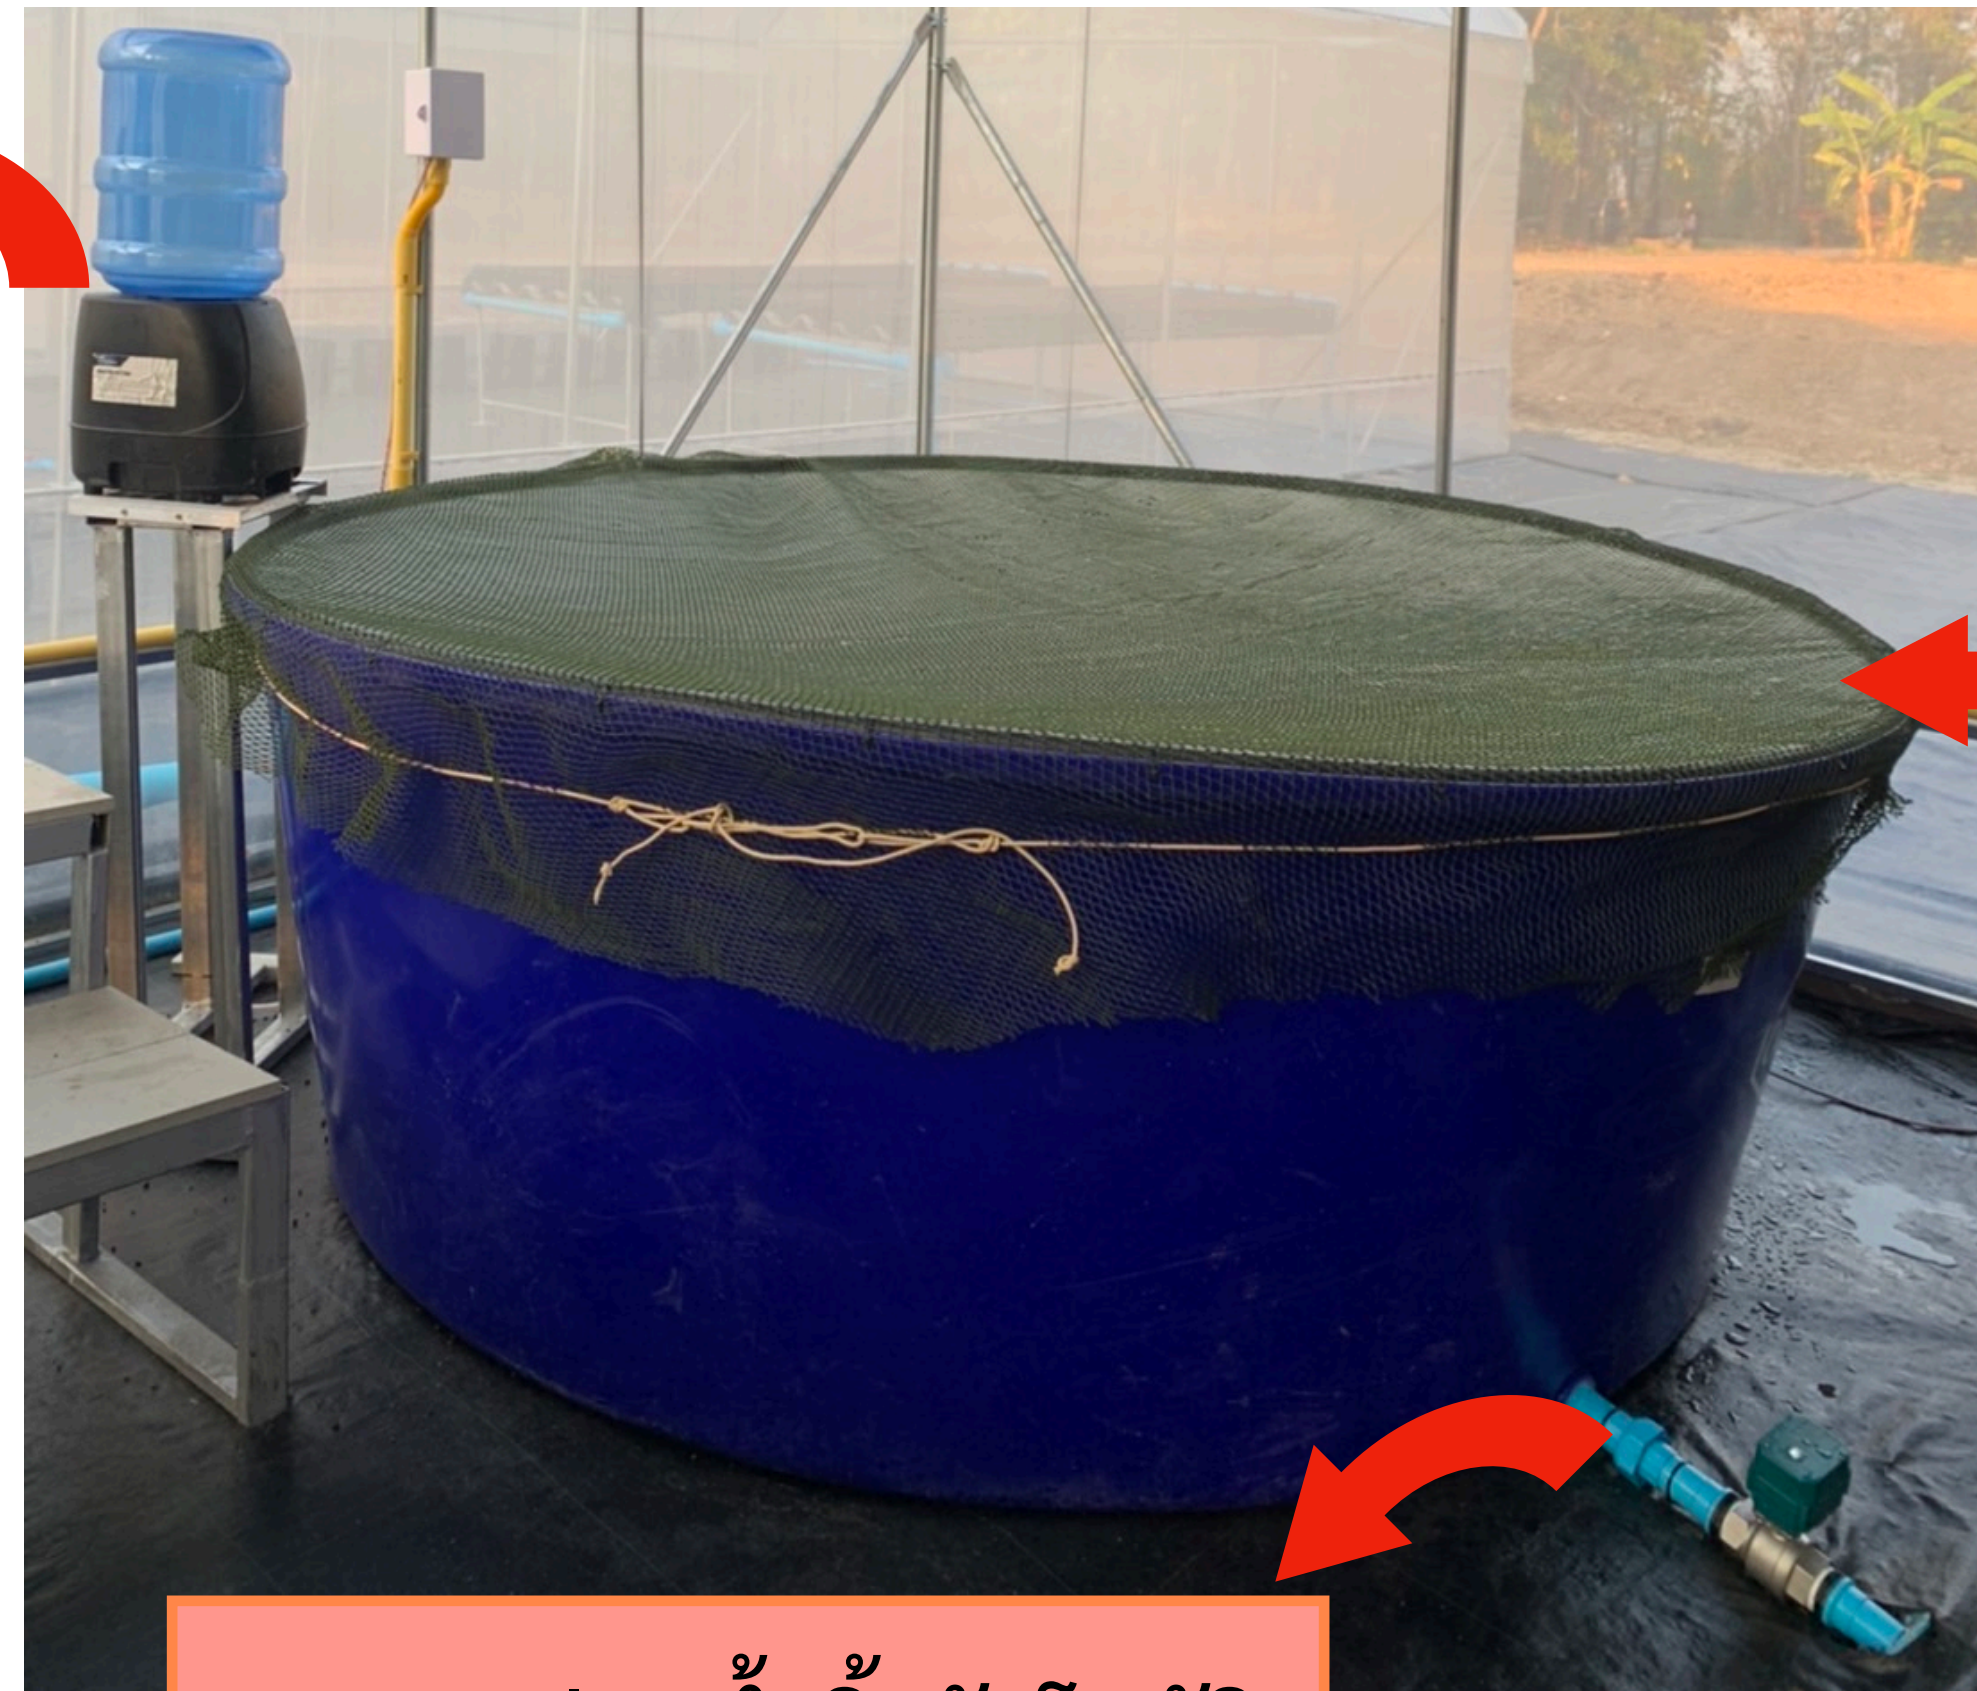

# ต้นแบบนวัตกรรมการเลี้ยงกบด้วยเกษตรอัจฉริยะในชุมชน (Smart Frog at Home)

ระบบให้อาหารอัตโนมัติ

ระบบล้างอัตโนมัติ

ระบบปล่อยน้ำทิ้งอัตโนมัติ

# ต้นแบบนวัตกรรมการปลูกพืชในระบบโรงเรือนอัจฉริยะในชุมชน (Smart Minimal Greenhouse)

เซนเซอร์วัดค่า pH

ระบบจ่ายปุ๋ยอัตโนมัติ

เซนเซอร์วัดค่า Ec

# ต้นแบบระบบการประมวลผลนวัตกรรมเกษตรอัจฉริยะแบบองค์รวม

ตู้ควบคุมระบบ  
1:ระบบเลี้ยงปลา  
2:ระบบเลี้ยงกบ  
3:ระบบปลูกพืช